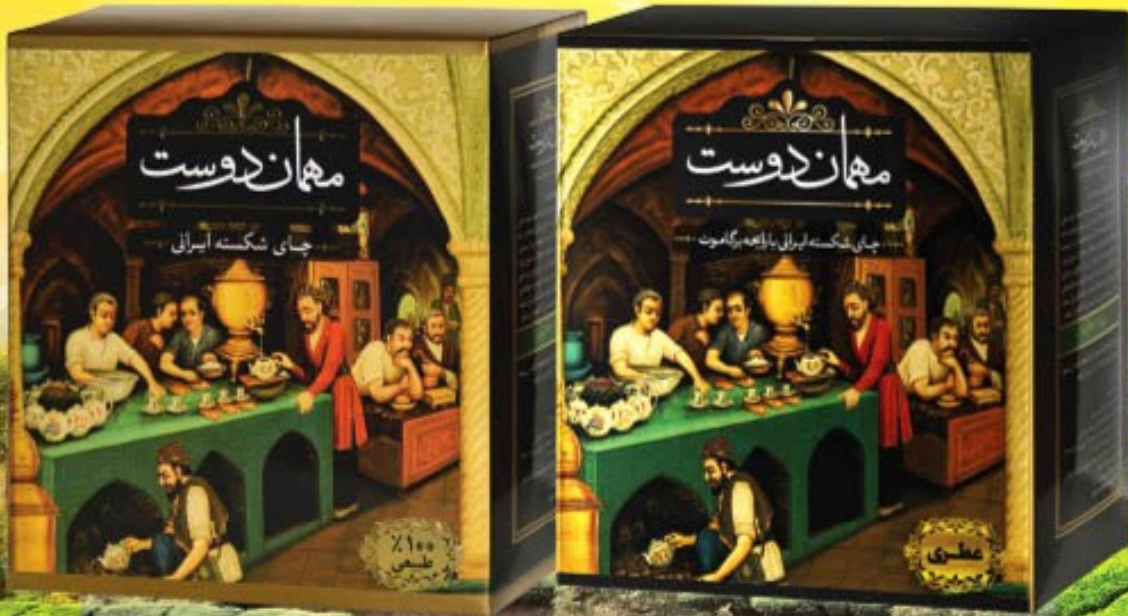

چای شکستہ قندپہلو

۴۵۰ گرمے

● چای شکسته ایرانی (سلفونی) ●

۵۵ گرم

NEW

● چای شکسته ساده و عطری ایرانی ●

۱۵ گرم

مهان دوست

● قند خرد شده کارتنی ●

۲/۵ - ۵ کیلو گرم

مہمان دوست

بہترین دوست، مہمان دوست

قند خورد شدہ

وزن $700 \pm 2\%$ گرم

BROKEN HARD SUGAR

● قند خورد شدہ بستہ بندی ●

شرکت "تاپ گستر سپهر" در راستای تحقق سیاست تولید محصولات غذایی با بهترین کیفیت و بسته بندی مناسب مبتنی بر رضایت مشتریان محترم تحت عنوان برند "مهمان دوست" و "باشعار" بهترین دوست، مهمان دوست" افق ترسیم شده ای را در جهت ارتقاء هویت سازمانی و توسعه سبد محصولات برند مهمان دوست و همچنین پاسخگویی به انواع درخواست های مشتریان و تنوع سلیق مصرف کنندگان ایرانی در زمینه محصولات غذایی جدید متصور می باشد.