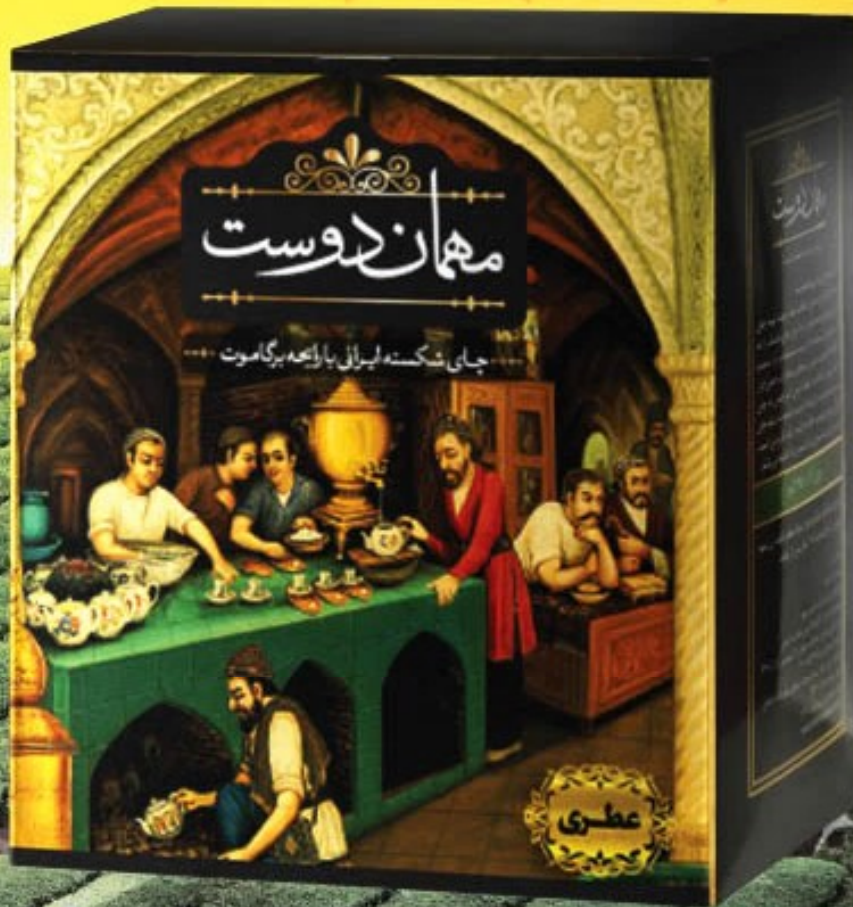

مهمان دوست

MEHMANDOUST

بهترین دوست، مهمان دوست

چای شکسته ایرانی

۴۵۰ گرم

● چای شکسته عطری ایرانی ●

۴۵۰ گرم

مہان دوست

چای شکستہ قندپہلو

۴۵۰ گرمے

● چای شکسته ایرانی (سلفونی) ●

۵۵ گرم

NEW

● چای شکسته ساده و عطری ایرانی ●

۱۵ گرم

مهان دوست