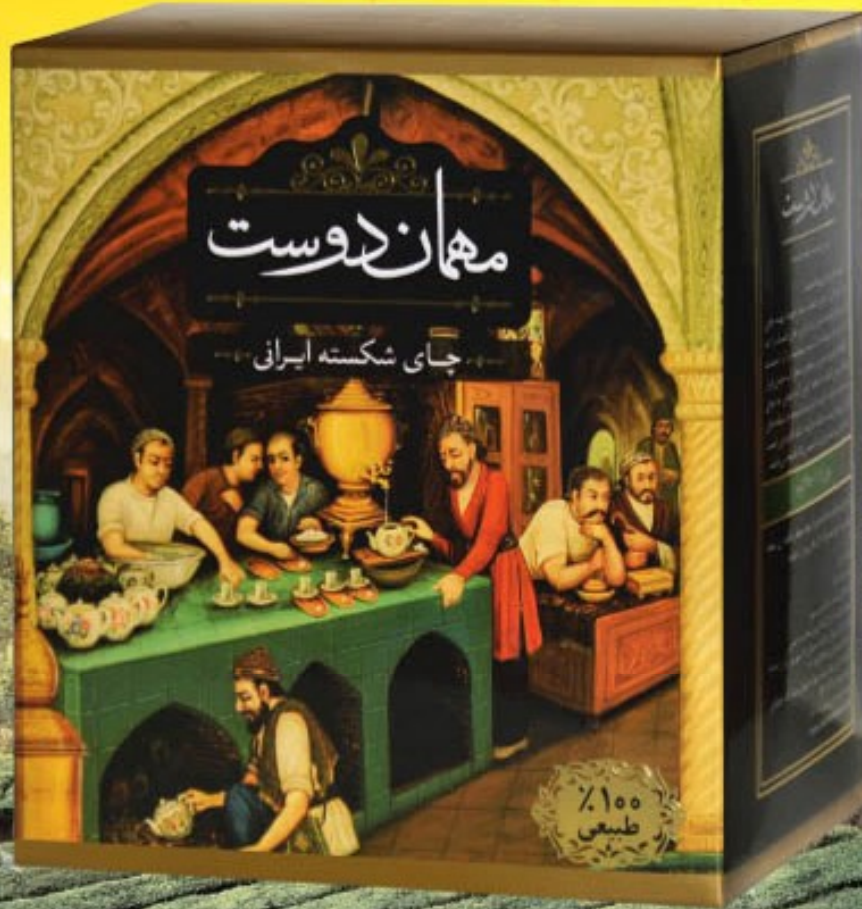

مهمان دوست

MEHMANDOUST

بهترین دوست، مهمان دوست

چای شکسته ایرانی

۴۵۰ گرم

● چای شکسته عطری ایرانی ●

۴۵۰ گرم

مہان دوست

چای شکستہ قندپہلو

۴۵۰ گرمے

● چای شکسته ایرانی (سلفونی) ●

۵۵ گرم

NEW

● چای شکسته ساده و عطری ایرانی ●

۱۵ گرم

مهان دوست